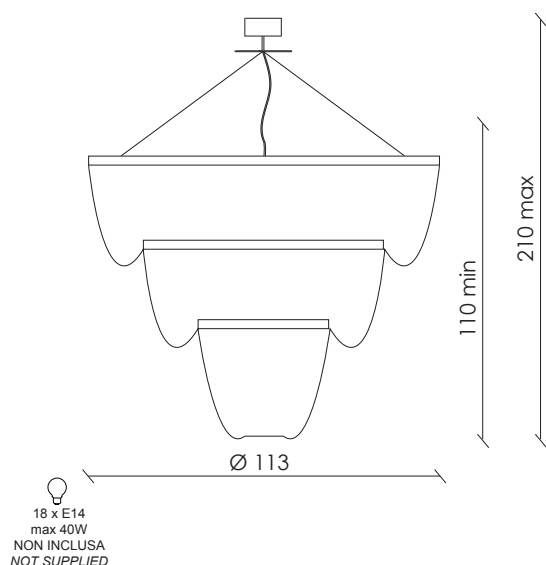

7430

382,00

C O L L E Z I O N E
E V A

MISURE
DIMENSIONS

LAMPADARIO 18 LUCI
18 LIGHTS CHANDELIER

Peso / Weight: 48 kg

COLORE STRUTTURA
STRUCTURE COLOUR

COLORI ACCESSORI
ACCESSORIES COLOURS