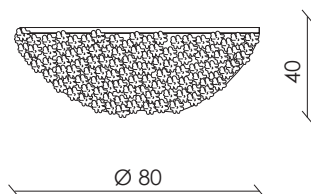

7408

1.985,00

nichel satinato / satin nickel

cristalli e margherite in vetro soffiato
trasparente /
clear crystals & blown glass daisies

7409

1.885,00

MISURE
DIMENSIONS

PLAFONIERA 9 LUCI
9 LIGHTS CEILING LAMP