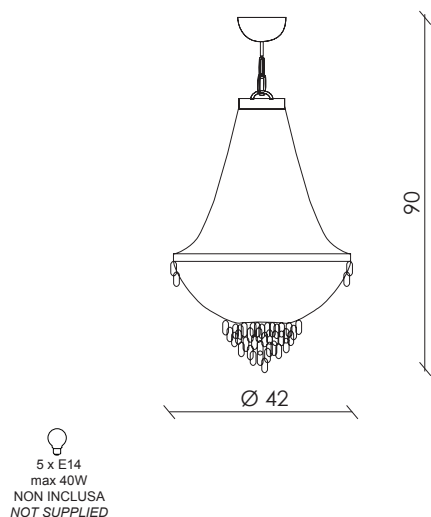

LAMPADARIO 5 LUCI
5 LIGHTS CHANDELIER

Peso / Weight: 9,5 kg

placcato oro /
gold plated

catene di cristallo trasparente /
clear crystal chains

7607

2.890,00

placcato argento/
silver plated

catene di cristallo trasparente /
clear crystal chains