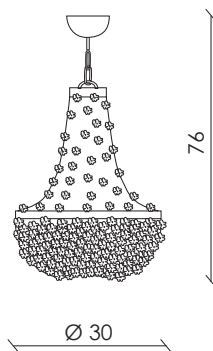

7405

3.890,00

nichel satinato / satin nickel

cristalli e margherite in vetro soffiato
trasparente /
clear crystals & blown glass daisies

7406

3.810,00

LAMPADARIO 3 LUCI 3 LIGHTS CHANDELIER

3 x E14
max 40W
NON INCLUSA
NOT SUPPLIED