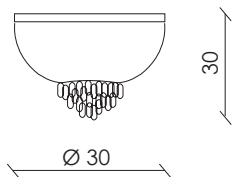

MISURE
DIMENSIONS

PLAFONIERA 3 LUCI
3 LIGHTS CEILING LAMP

3 x E14
max 40W
NON INCLUSA
NOT SUPPLIED

Peso / Weight: 4 kg

COLORE STRUTTURA
STRUCTURE COLOUR

COLORI ACCESSORI
ACCESSORIES COLOURS

ARTICOLO
ITEM

PREZZO €
PRICE €

placcato oro /
gold plated

catene di cristallo trasparente /
clear crystal chains

7619

1.184,00

placcato argento/
silver plated

catene di cristallo trasparente /
clear crystal chains

7620

1.184,00

nichel satinato / *satin nickel*

catene di cristallo trasparente /
clear crystal chains

7621

1.112,00