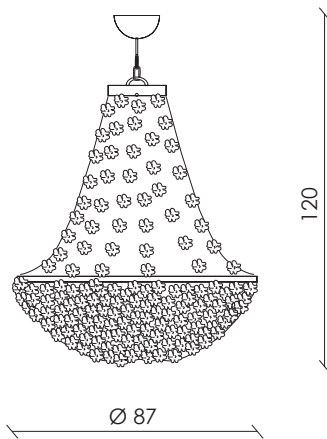

MARGHERITA

MISURE
DIMENSIONS

LAMPADARIO 19 LUCI 19 LIGHTS CHANDELIER

19 x E14
max 40W
NON INCLUSA
NOT SUPPLIED

Peso / Weight: 34 kg

COLORE STRUTTURA
STRUCTURE COLOUR

COLORI ACCESSORI
ACCESSORIES COLOURS

ARTICOLO
ITEM

PREZZO €
PRICE €

placcato oro /
gold plated

cristalli e margherite in vetro soffiato
trasparente /
clear crystals & blown glass daisies

7401

7.530,00

placcato argento /
silver plated

cristalli e margherite in vetro soffiato
trasparente /
clear crystals & blown glass daisies

7402

7.530,00

nichel satinato / satin nickel

cristalli e margherite in vetro soffiato
trasparente /
clear crystals & blown glass daisies

7403

7.386,00