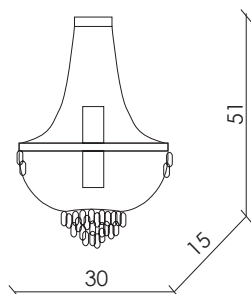

APPLIQUE 2 LUCI
2 LIGHTS WALL LAMP

2 x E14
max 40W
NON INCLUSA
NOT SUPPLIED

Peso / Weight 3,5 kg

placcato oro /
gold plated

catene di cristallo trasparente /
clear crystal chains

7625

1.055,00

placcato argento/
silver plated

catene di cristallo trasparente /
clear crystal chains

7626

1.055,00

nichel satinato / *satin nickel*

catene di cristallo trasparente /
clear crystal chains

7627

1.031,00