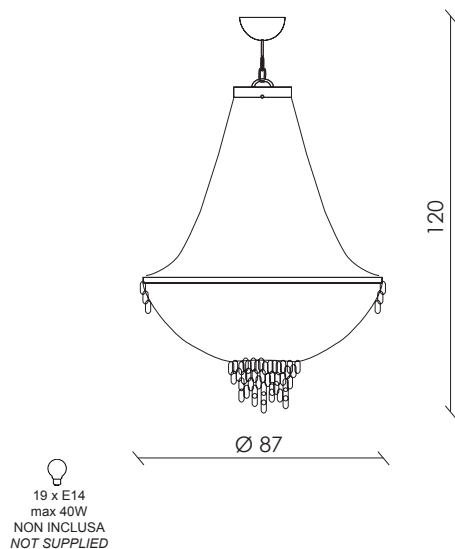

LAMPADARIO 19 LUCI
19 LIGHTS CHANDELIER