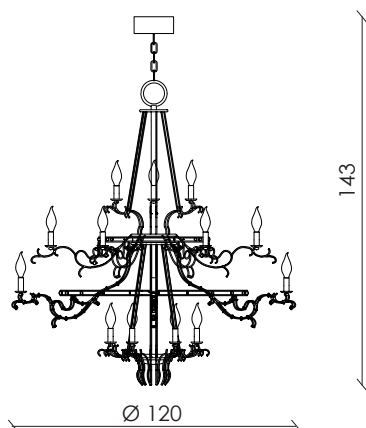

930,00

seta avorio / ivory silk

7095

930,00

COLLEZIONE
MORGANA

MISURE
DIMENSIONS

LAMPADARIO 21 LUCI 21 LIGHTS CHANDELIER

21 x E14
max 40W
NON INCLUSA
NOT SUPPLIED