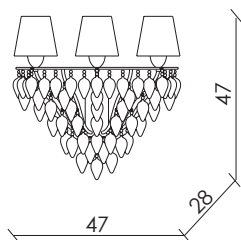

MISURE
DIMENSIONS

APPLIQUE 3 LUCI
3 LIGHTS WALL LAMP

3 x E14
max 40W
NON INCLUSA
NOT SUPPLIED

Peso / Weight: 5,5 kg

COLORE STRUTTURA
STRUCTURE COLOUR

COLORI ACCESSORI
ACCESSORIES COLOURS

COLORI PARALUMI
LAMP SHADES COLOURS

ARTICOLO
ITEM

PREZZO €
PRICE €

argento foglia lucido /
polished silver leaf

cristalli trasparenti /
clear crystals

seta marrone / brown silk

7084

930,00

seta azzurra / blue silk

7085

930,00

seta avorio / ivory silk

7086

930,00

cristalli trasparenti ed ambra /
clear & amber crystals

seta marrone / brown silk

7087

930,00

seta azzurra / blue silk

7088

930,00

seta avorio / ivory silk

7089

930,00

oro foglia / gold leaf

cristalli trasparenti /
clear crystals

seta marrone / brown silk

7090

930,00

seta azzurra / blue silk

7091

930,00

seta avorio / ivory silk

7092

930,00

cristalli trasparenti ed ambra /
clear & amber crystals

seta marrone / brown silk

7093

930,00

seta azzurra / blue silk

7094

930,00

seta avorio / ivory silk

7095

930,00