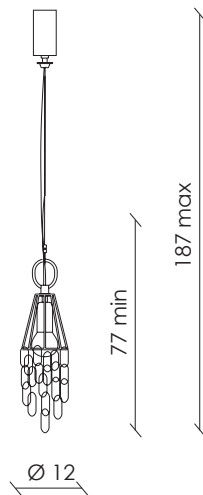

7627

1.031,00

MISURE
DIMENSIONS

SOSPENSIONE 1 LUCE
1 LIGHT SUSPENSION

1 x E27
max 60W
NON INCLUSA
NOT SUPPLIED

Peso / Weight: 8 kg

COLORE STRUTTURA
STRUCTURE COLOUR

COLORI ACCESSORI
ACCESSORIES COLOURS

7629

2.486,00

nichel satinato / satin nickel

catene di cristallo trasparente /
clear crystal chains

7630

2.366,00

SOSPENSIONE 1 LUCE
1 LIGHT SUSPENSION

1 x E14
max 40W
NON INCLUSA
NOT SUPPLIED