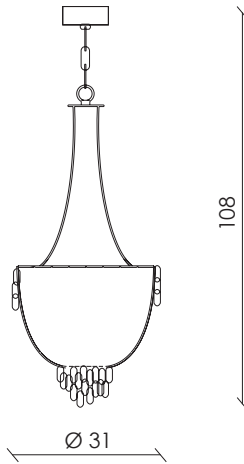

catene di cristallo trasparente /
clear crystal chains

7624

1.599,00

APPLIQUE 2 LUCI
2 LIGHTS WALL LAMP

2 x E14
max 40W
NON INCLUSA
NOT SUPPLIED

Peso / Weight 3,5 kg

placcato oro /
gold plated

catene di cristallo trasparente /
clear crystal chains

7627

1.031,00

MISURE
DIMENSIONS

SOSPENSIONE 1 LUCE
1 LIGHT SUSPENSION

1 x E27
max 60W
NON INCLUSA
NOT SUPPLIED

Peso / Weight: 8 kg

COLORE STRUTTURA
STRUCTURE COLOUR

COLORI ACCESSORI
ACCESSORIES COLOURS