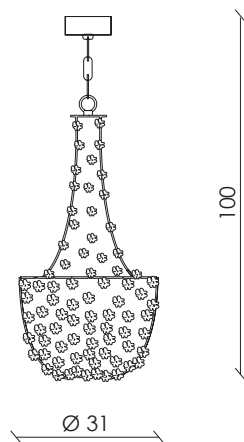

7423

1.080,00

nichel satinato / satin nickel

cristalli e margherite in vetro soffiato
trasparente /
clear crystals & blown glass daisies

7424

1.056,00

SOSPENSIONE 1 LUCE
1 LIGHT SUSPENSION

1 x E27
max 60W
NON INCLUSA
NOT SUPPLIED