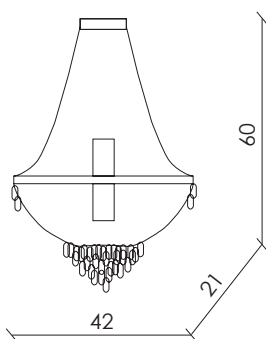

APPLIQUE 3 LUCI
3 LIGHTS WALL LAMP

3 x E14
max 40W
NON INCLUSA
NOT SUPPLIED

Peso / Weight: 6 kg

placcato oro /
gold plated

catene di cristallo trasparente /
clear crystal chains

7622

1.636,00

placcato argento/
silver plated

catene di cristallo trasparente /
clear crystal chains

7623

1.636,00

nichel satinato / *satin nickel*

catene di cristallo trasparente /
clear crystal chains

7624

1.599,00