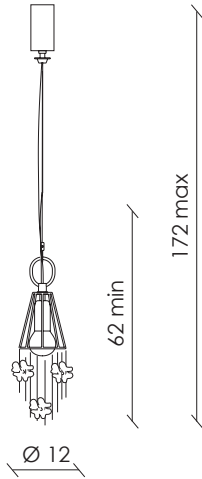

7426

1.698,00

nichel satinato / satin nickel

cristalli e margherite in vetro soffiato
trasparente /
clear crystals & blown glass daisies

7427

1.578,00

MISURE
DIMENSIONS

SOSPENSIONE 1 LUCE
1 LIGHT SUSPENSION