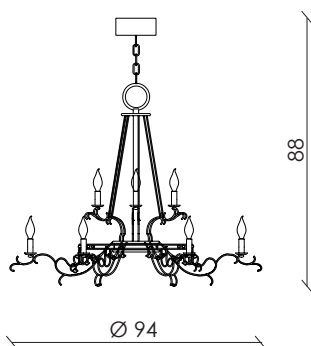

LAMPADARIO 9 LUCI 9 LIGHTS CHANDELIER

9 x E14
max 40W
NON INCLUSA
NOT SUPPLIED

Peso / Weight: 10 kg

placcato oro /
gold plated

pepite di cristallo trasparente /
clear crystal nuggets

7203

3.265,00

placcato color rutenio nero /
black rhutenium colour plated

pepite di cristallo trasparente /
clear crystal nuggets

7204

3.265,00

LAMPADARIO 6 LUCI 6 LIGHTS CHANDELIER

6 x E14
max 40W
NON INCLUSA
NOT SUPPLIED

Peso / Weight: 7 kg

placcato oro /
gold plated

pepite di cristallo trasparente /
clear crystal nuggets

7205

2.458,00

placcato color rutenio nero /
black rhutenium colour plated

pepite di cristallo trasparente /
clear crystal nuggets

7206

2.458,00