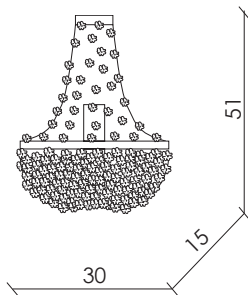

7420

2.295,00

nichel satinato / satin nickel

cristalli e margherite in vetro soffiato
trasparente /
clear crystals & blown glass daisies

7421

2.258,00

APPLIQUE 2 LUCI
2 LIGHTS WALL LAMP

2 x E14
max 40W
NON INCLUSA
NOT SUPPLIED