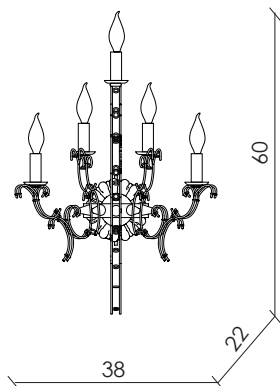

7204

3.265,00

LAMPADARIO 6 LUCI 6 LIGHTS CHANDELIER

6 x E14
max 40W
NON INCLUSA
NOT SUPPLIED

Peso / Weight: 7 kg

placcato oro /
gold plated

pepite di cristallo trasparente /
clear crystal nuggets

7205

MISURE
DIMENSIONS

APPLIQUE 5 LUCI
5 LIGHTS WALL LAMP

5 x E14
max 40W
NON INCLUSA
NOT SUPPLIED

Peso / Weight: 3,5 kg

COLORE STRUTTURA
STRUCTURE COLOUR

COLORI ACCESSORI
ACCESSORIES COLOURS

ARTICOLO
ITEM

PREZZO €
PRICE €