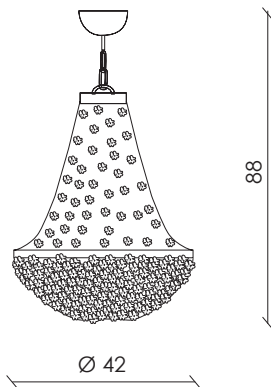

LAMPADARIO 5 LUCI 5 LIGHTS CHANDELIER

5x E14
max 40W
NON INCLUSA
NOT SUPPLIED

Peso / Weight: 9,5 kg

placcato oro /
gold plated

cristalli e margherite in vetro soffiato
trasparente /
clear crystals & blown glass daisies

7404

3.890,00

placcato argento /
silver plated

cristalli e margherite in vetro soffiato
trasparente /
clear crystals & blown glass daisies

7405

3.890,00

nichel satinato / satin nickel

cristalli e margherite in vetro soffiato
trasparente /
clear crystals & blown glass daisies

7406

3.810,00