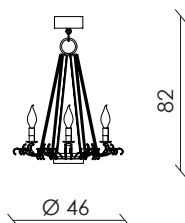

7204

3.265,00

LAMPADARIO 6 LUCI 6 LIGHTS CHANDELIER

6 x E14
max 40W
NON INCLUSA
NOT SUPPLIED

Peso / Weight: 7 kg

placcato oro /
gold plated

pepite di cristallo trasparente /
clear crystal nuggets

7205